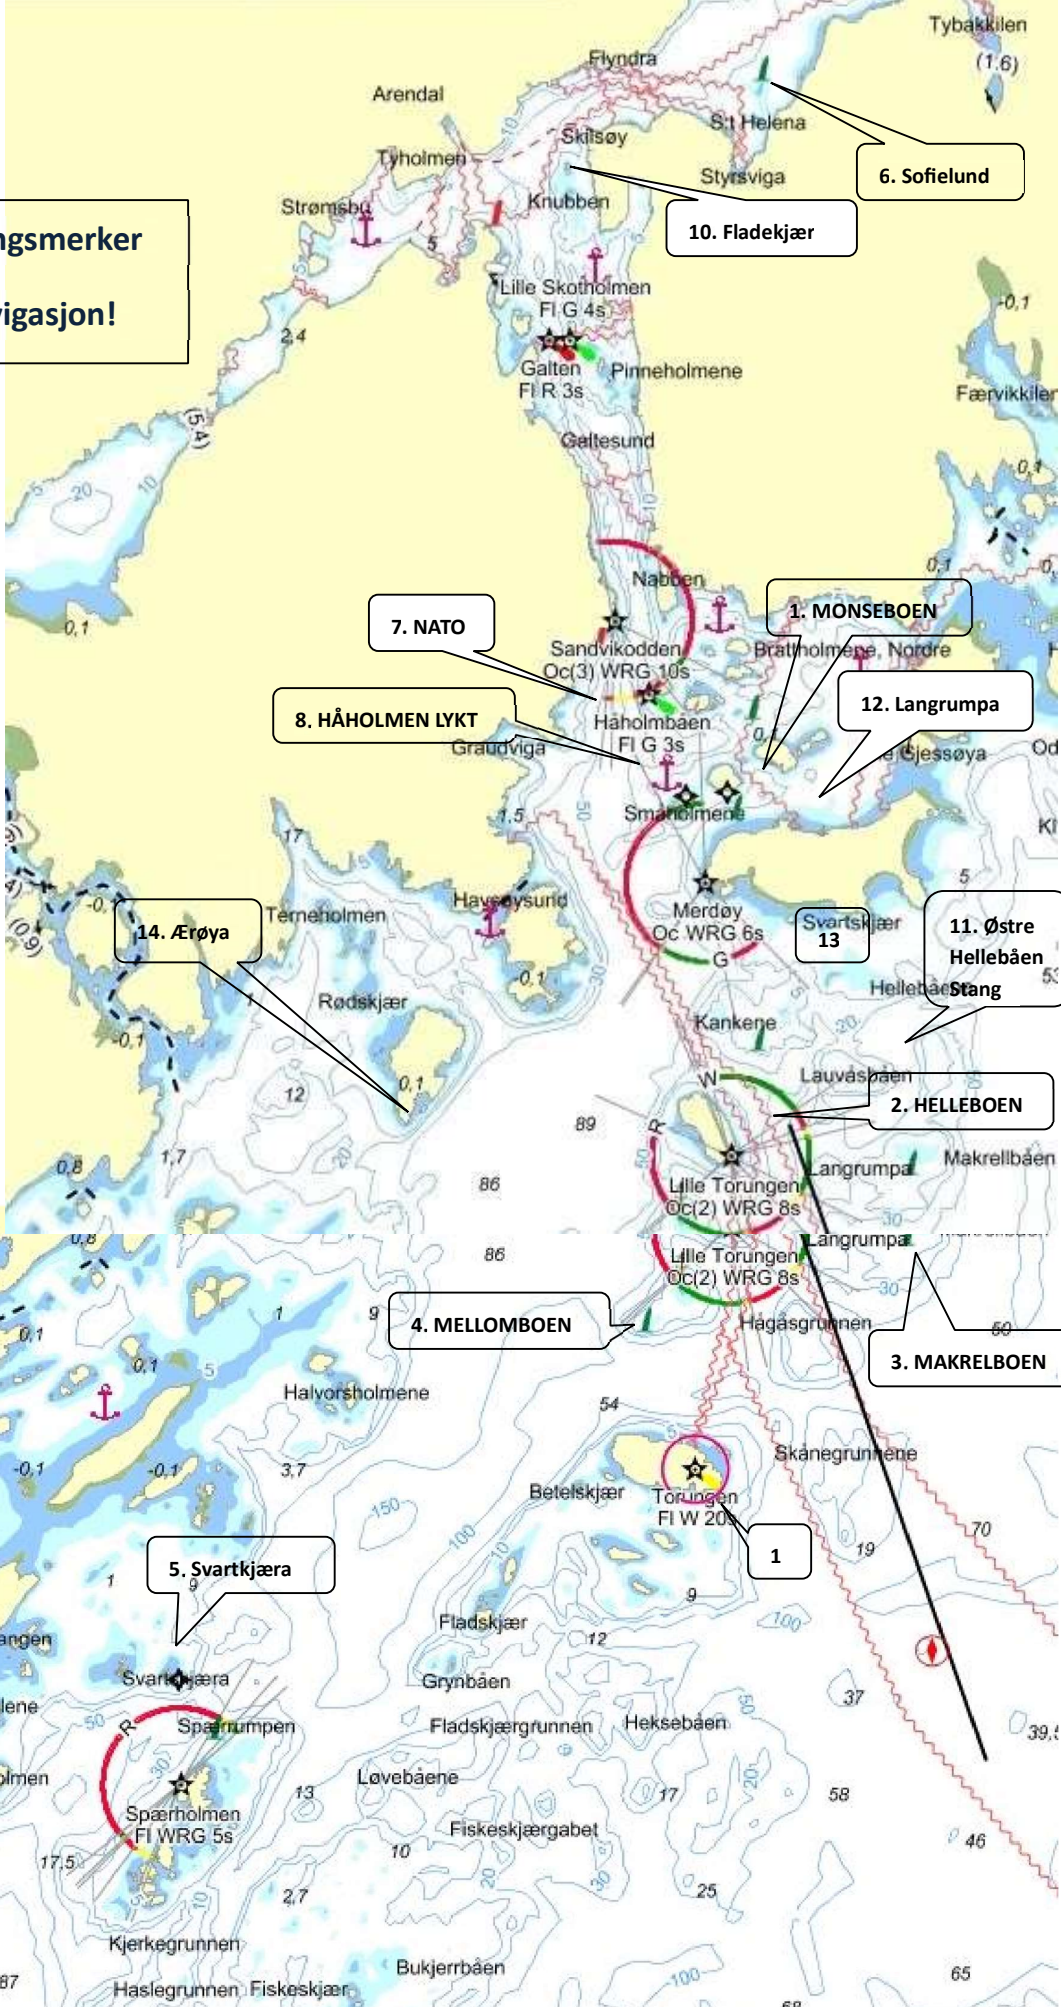

Oversiktskart over rundingsmerker

Skal ikke brukes for navigasjon!

[Klikk til kartet](#) | [E-post](#)

15. Tallaken - grønn stake ved Bjellandstrand koordinater WGS 84: N 58° 27.477', E 8° 53.612'